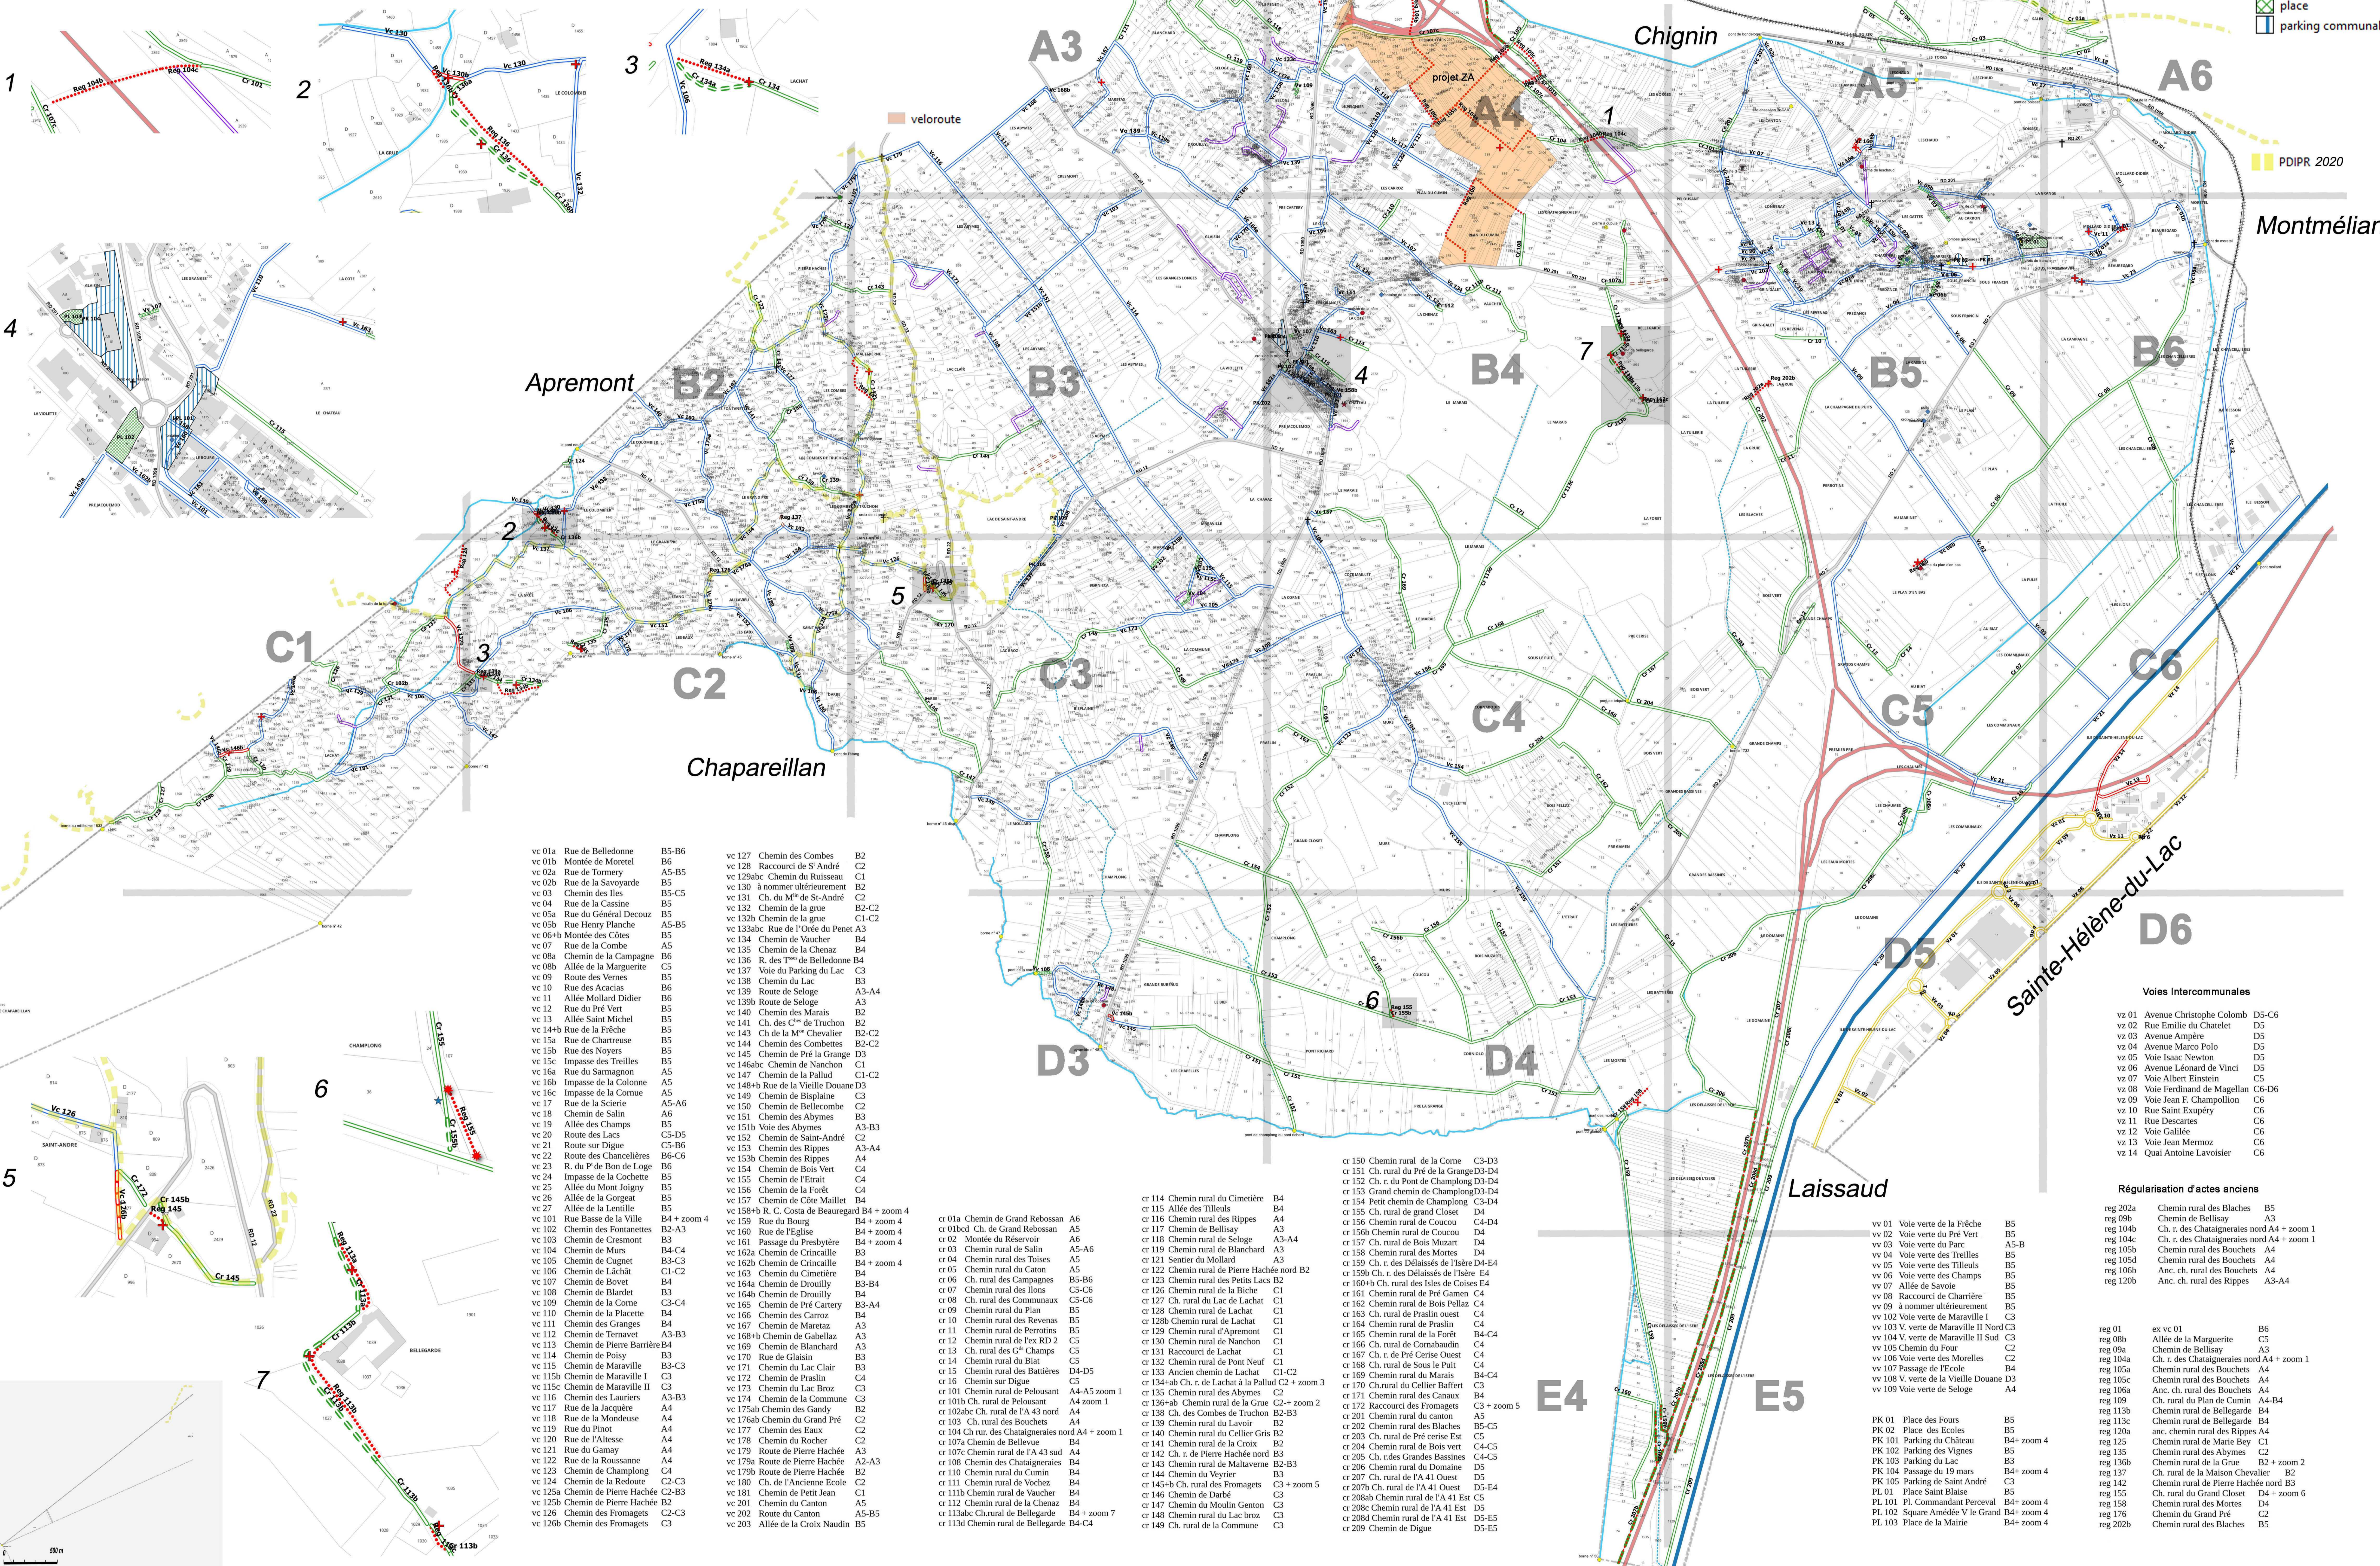

Plan de voirie de Porte-de-Savoie

septembre 2023

Approuvé le 13/02/2024

■ autoroute
■ voie de grande circulation
+ voie ferrée
— ruisseaux, ravins
— canal (vers 1870)
— serve
★ patrimoine historique classé
● patrimoine historique
● lieu intéressant
+ croix
+ croix disparue
● patrimoine naturel
● source, fontaine
+ géomètre
— voie communale
— voie communale à confirmer
— Chemin rural
— chemin rural à Valider
— Chemin rural à confirmer
— chemin rural à désaffecter
— Voie Verte
— voie privée communale
— voie privée
— voie dans ZA
— chemin d'exploitation
□ place
□ parking communal
■ PDIPR 2020

cr 01a	Chemin de Grand Rebossan	A6
cr 01abc	Ch. de Grand Rebossan	A5
cr 02	Montée du Réservoir	A6
cr 03	Chemin rural de Salin	A5-A6
cr 04	Chemin rural des Toises	A5
cr 05	Chemin rural de la Grange	A5
cr 06	Ch. rural des Campagnes	B5-B6
cr 07	Chemin rural des Illois	C5-C6
cr 08	Ch. rural des Communaux	C5-C6
cr 09	Chemin rural du Plan	B5
cr 10	Chemin rural des Revenas	B5
cr 11	Chemin rural de Perrotins	B5
cr 12	Chemin rural de l'ex RD 2	C5
cr 13	Ch. rural des C^m de Champ	C5
cr 14	Chemin rural du Biat	C5
cr 15	Chemin rural des Batières	D4-D5
cr 16	Chemin sur Digae	C5
cr 101	Chemin rural de Poloussant	A4-A5 zoom 1
cr 101b	Ch. rural de Poloussant	A4 zoom 1
cr 102abc	Ch. rural de l'A 43 nord	A4
cr 103	Ch. rural des Bouchets	A4
cr 104	Ch. rural des Chataignerates nord	A4 + zoom 1
cr 107a	Chemin de Bellevue	B4
cr 107c	Chemin rural de l'A 43 sud	A4
cr 108	Chemin des Chataignerates	B4
cr 112	Chemin rural de la Chenaz	B4
cr 113abc	Ch. rural de Bellegarde	B4 + zoom 7
cr 113d	Chemin rural de Bellegarde	B4-C4

cr 114	Chemin rural du Cimetiére	B4
cr 115	Allée des Tilleuls	B4
cr 116	Chemin rural des Rippes	A4
cr 117	Chemin de Bellisoy	A3
cr 118	Chemin rural de Selogé	A3-A4
cr 119	Chemin rural de Blanchard	A3
cr 121	Sentier du Mollard	A3
cr 122	Chemin rural de Pierre Hachée nord	B2
cr 123	Chemin rural de la Biche	C1
cr 126	Chemin rural de Lachat	C1
cr 127	Ch. rural du Lac de Lachat	C1
cr 128	Chemin rural de Lachat	B5
cr 128b	Chemin rural de Lachat	C1
cr 129	Chemin rural de Perrotins	B5
cr 130	Chemin rural de Nanchon	C1
cr 131	Raccourci de Lachat	C1
cr 132	Chemin rural de Pont Neuf	C1
cr 133	Ancien chemin de Lachat	C1-C2
cr 134	Ch. r. de Lachat à la Pallud	C2 + zoom 3
cr 135	Chemin rural des Abymes	C2
cr 136	Ch. rural de la Grue	C2 + zoom 2
cr 138	Ch. des Combes de Truchon	B2-B3
cr 139	Chemin rural du Lavoir	B2
cr 140	Chemin rural du Cellier Gris	B2
cr 141	Chemin rural de la Croix	B2
cr 142	Ch. r. de Pierre Hachée nord	B3
cr 143	Chemin rural de Maltavene	B2-B3
cr 144	Chemin de Veyrier	B3
cr 145	Ch. rural des Fromagets	C3 + zoom 5
cr 146	Chemin de Darbé	C3
cr 147	Chemin du Moulin Genton	C3
cr 148	Chemin rural du Lac broz	C3
cr 149	Ch. rural de la Commune	C3