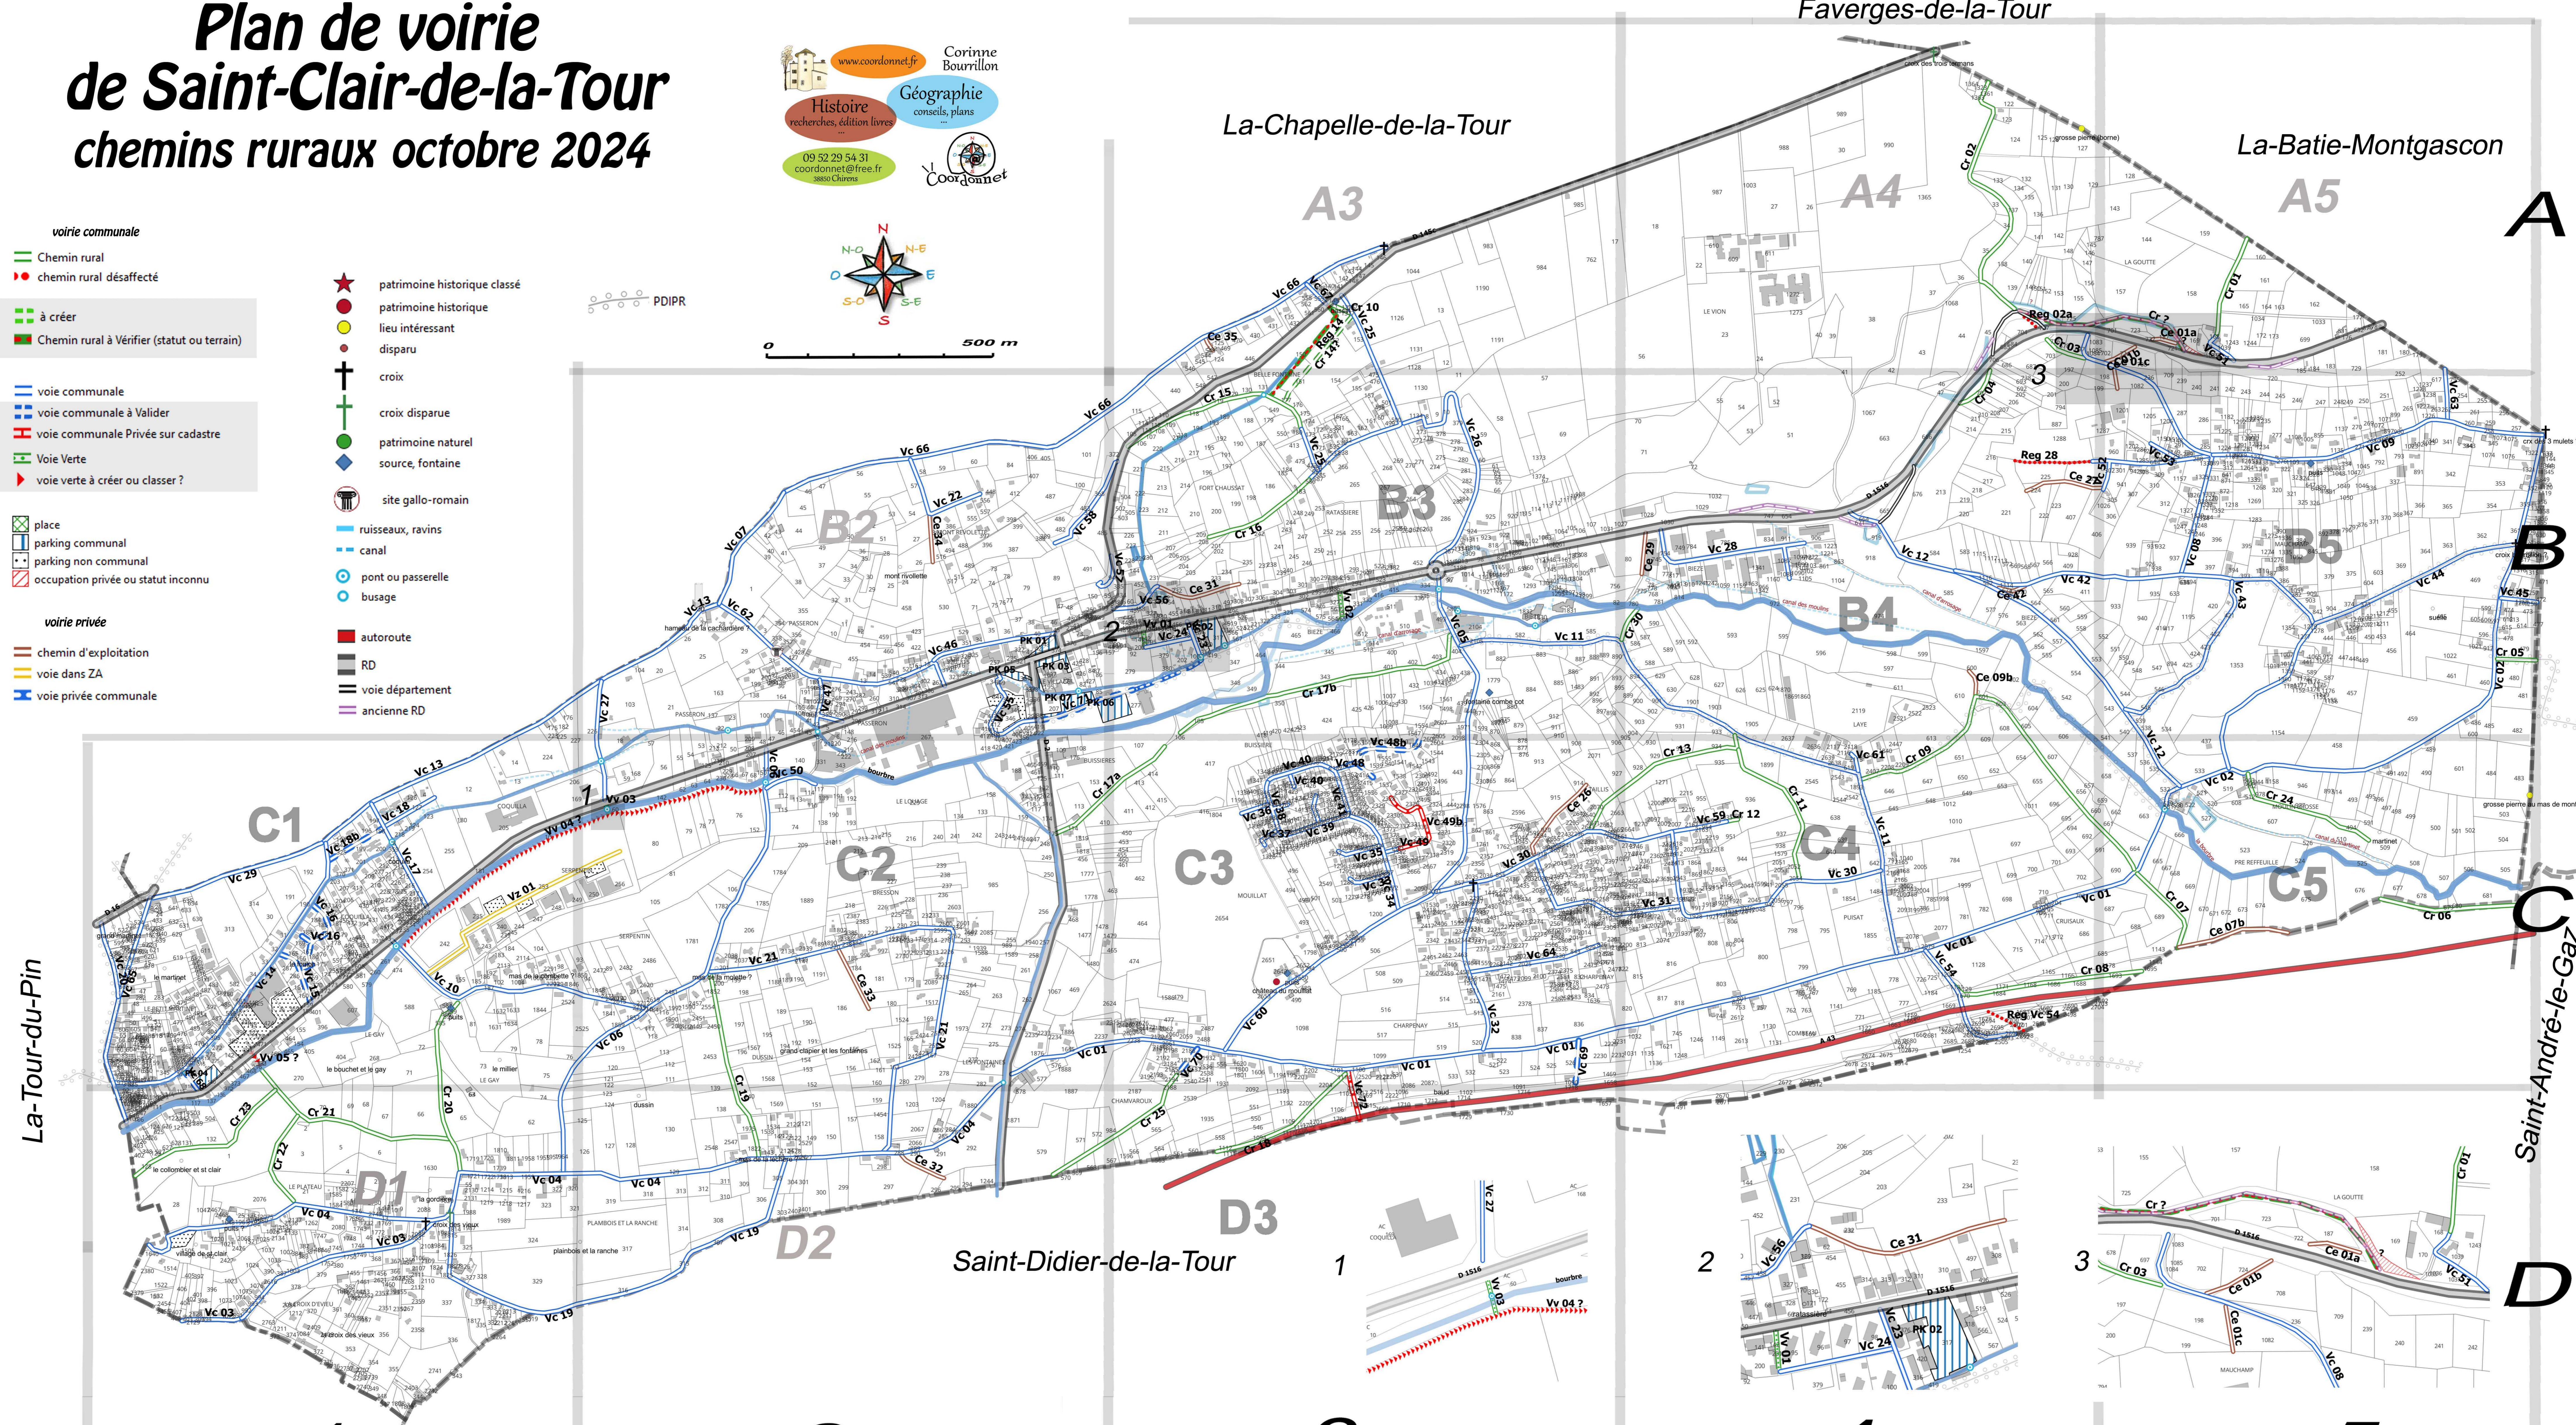

Plan de voirie de Saint-Clair-de-la-Tour chemins ruraux octobre 2024

www.coordonnet.fr
Corinne Bourillon
Histoire recherches, édition livres
Géographie conseils, plans
09 52 29 54 31
coordonnet@free.fr
soso Chérens
Coordonnet

Faverges-de-la-Tour

La-Chapelle-de-la-Tour

La-Batie-Montgascon

- voirie communale**
- Chemin rural
 - chemin rural désaffecté
 - à créer
 - Chemin rural à Vérifier (statut ou terrain)
 - voie communale
 - voie communale à Valider
 - voie communale Privée sur cadastre
 - Voie Verte
 - voie verte à créer ou classer ?

- patrimoine historique classé
- patrimoine historique
- lieu intéressant
- disparu
- croix
- croix disparue
- patrimoine naturel
- source, fontaine
- site gallo-romain

- place
- parking communal
- parking non communal
- occupation privée ou statut inconnu

- voirie privée**
- chemin d'exploitation
 - voie dans ZA
 - voie privée communale
 - autoroute
 - RD
 - voie département
 - ancienne RD

PDIPR

0 500 m

chemins ruraux

cr 01	Pied Bourdon (cr de)	A5
cr 02	Vion (cr du)	A4
cr 03	Goutte (cr de la)	A4
cr 04	Mauchamp (cr de)	B4
cr 05	Montagot (ch de)	B5
cr 06	Arfeuille (cr d')	C5
cr 07	Neuf (cr)	C5
cr 08	Cruisieux (cr de)	C4-C5
cr 09	Laye (cr de)	C4-B4-C5
cr 10	Lavoit (cr du)	A3
cr 11	Moulin (cr du)	C4
cr 12	Puisat (cr du)	C4
cr 13	Mouillat (cr du)	C3-C4
cr 15	Fort Chaussat (cr de)	B3
cr 16	Villerate (cr de)	B3
cr 17ab	Buissière (cr de)	C2-C3
cr 18	Champvroux (cr de)	C3-D3
cr 19	Dussin (cr de)	C2-D2
cr 20	Montviolettes (cr de)	C1-D1
cr 21	Bouchet (cr du)	C1-D1
cr 22	Cordière (sentier de la)	D1
cr 23	Brandelune (cr de)	D1
cr 24	Martinet (ch du)	C5
cr 25	Combeau (cr de)	C3-D3-D2
cr 30	Moullat (cr du)	B4