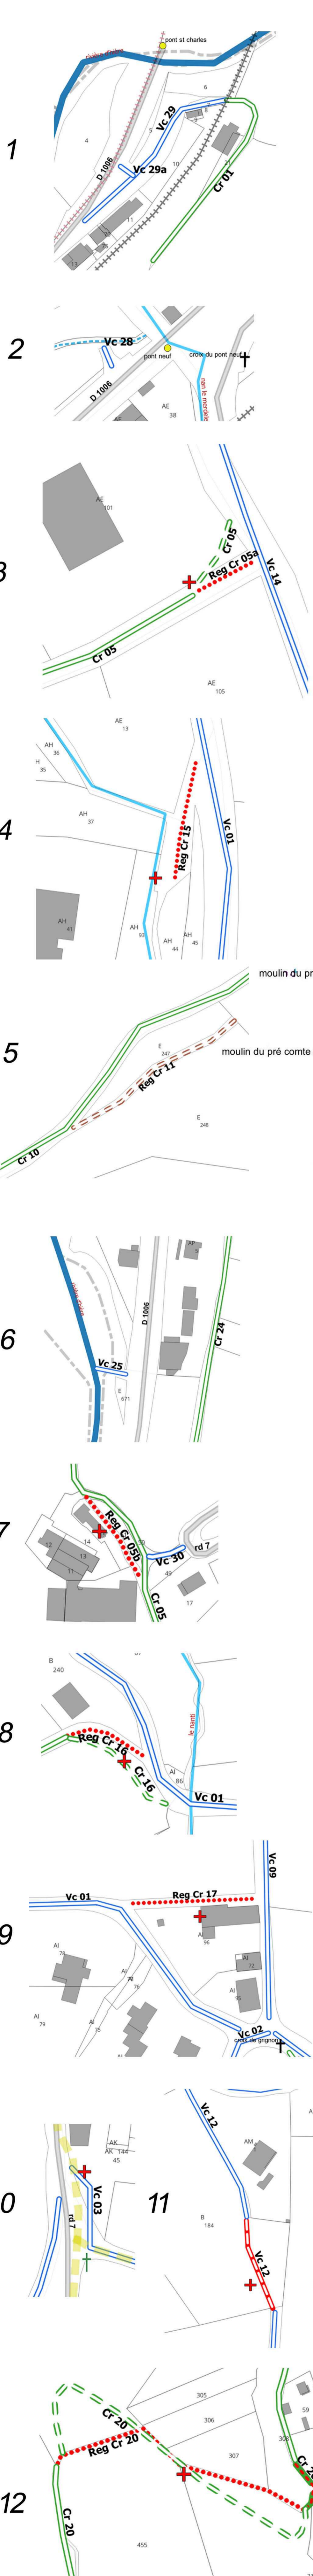

Plan de voirie de Saint-Cassin

Septembre 2023

www.coordonet.fr
Corinne Bourillon
Histoire recherches, édition livres
Géographie conseils, plans
09 52 29 54 31 coordonet@free.fr
Coordonet

- voie communale
 - voie communale déclassée en CR
 - chemin rural
 - chemin rural à désaffecter
 - voie communale à Valider
 - chemin rural à Valider
 - voie communale à confirmer
 - Voie Verte
 - voie privée communale
 - chemin d'exploitation
-
- place
 - parking communal
 - ruisseaux, ravins
 - canal (en 1863)
 - serve
 - patrimoine historique classé
 - patrimoine historique
 - lieu intéressant
 - disparu
 - croix
 - croix disparue
 - patrimoine naturel
 - source, fontaine
 - géomètre

- vc 01 Route de la Désertaz A3-B3
- vc 02 Route de la Combe B2-B4
- vc 03 Route de Montagnole B4 + zoom 10
- vc 04 Route des Huîtres B3-C3
- vc 05 Rute de Roche Fougère B2-B3
- vc 06 Chemin de Ménabréa A4
- vc 07 Montée des Alberges A4-B4
- vc 08 Chemin de la Rave D3
- vc 09 Chemin du Buisson B3
- vc 10 Chemin du Pontet B2-C2
- vc 11 Chemin des Bonnets B4
- vc 12 Chemin de la Labiaz B3
- vc 13 Ch. des Pierres Bèches B2
- vc 14 Chemin du Platon A3
- vc 15 Chemin des Culeés A3-B3
- vc 16 Route du Penet C4 + zoom 17
- vc 17 Impasse Ménabréa A4-B4
- vc 18 Chemin de Chabran B3
- vc 19 Chemin des Brillès A2
- vc 20 Ch. de Saint Claude B3
- vc 21 Ch. de la Grande Maison B3 + zoom 15
- vc 22 Chemin de Rouleins B3
- vc 23 Ch. sous le Château A4
- vc 24 Imp. des Plantées Dessous B2
- vc 25 Impasse du Creux C1 + zoom 6
- vc 26 Route des Berlioz A4
- vc 27 Allée de la Thuillière A3
- vc 28 Allée de la Brise A3 + zoom 2
- vc 29 Ch. du Pont Saint Charles A3 + zoom 1
- vc 29a Ch. du Pont Saint Charles A3 + zoom 7
- vc 30 Chemin des Teppes A3 + zoom 7
- vc 31 Ch. de la Tour de St Claude B3 + zoom 16
- vc 32 + Ch. de la Grande Maison B3 + zoom 15