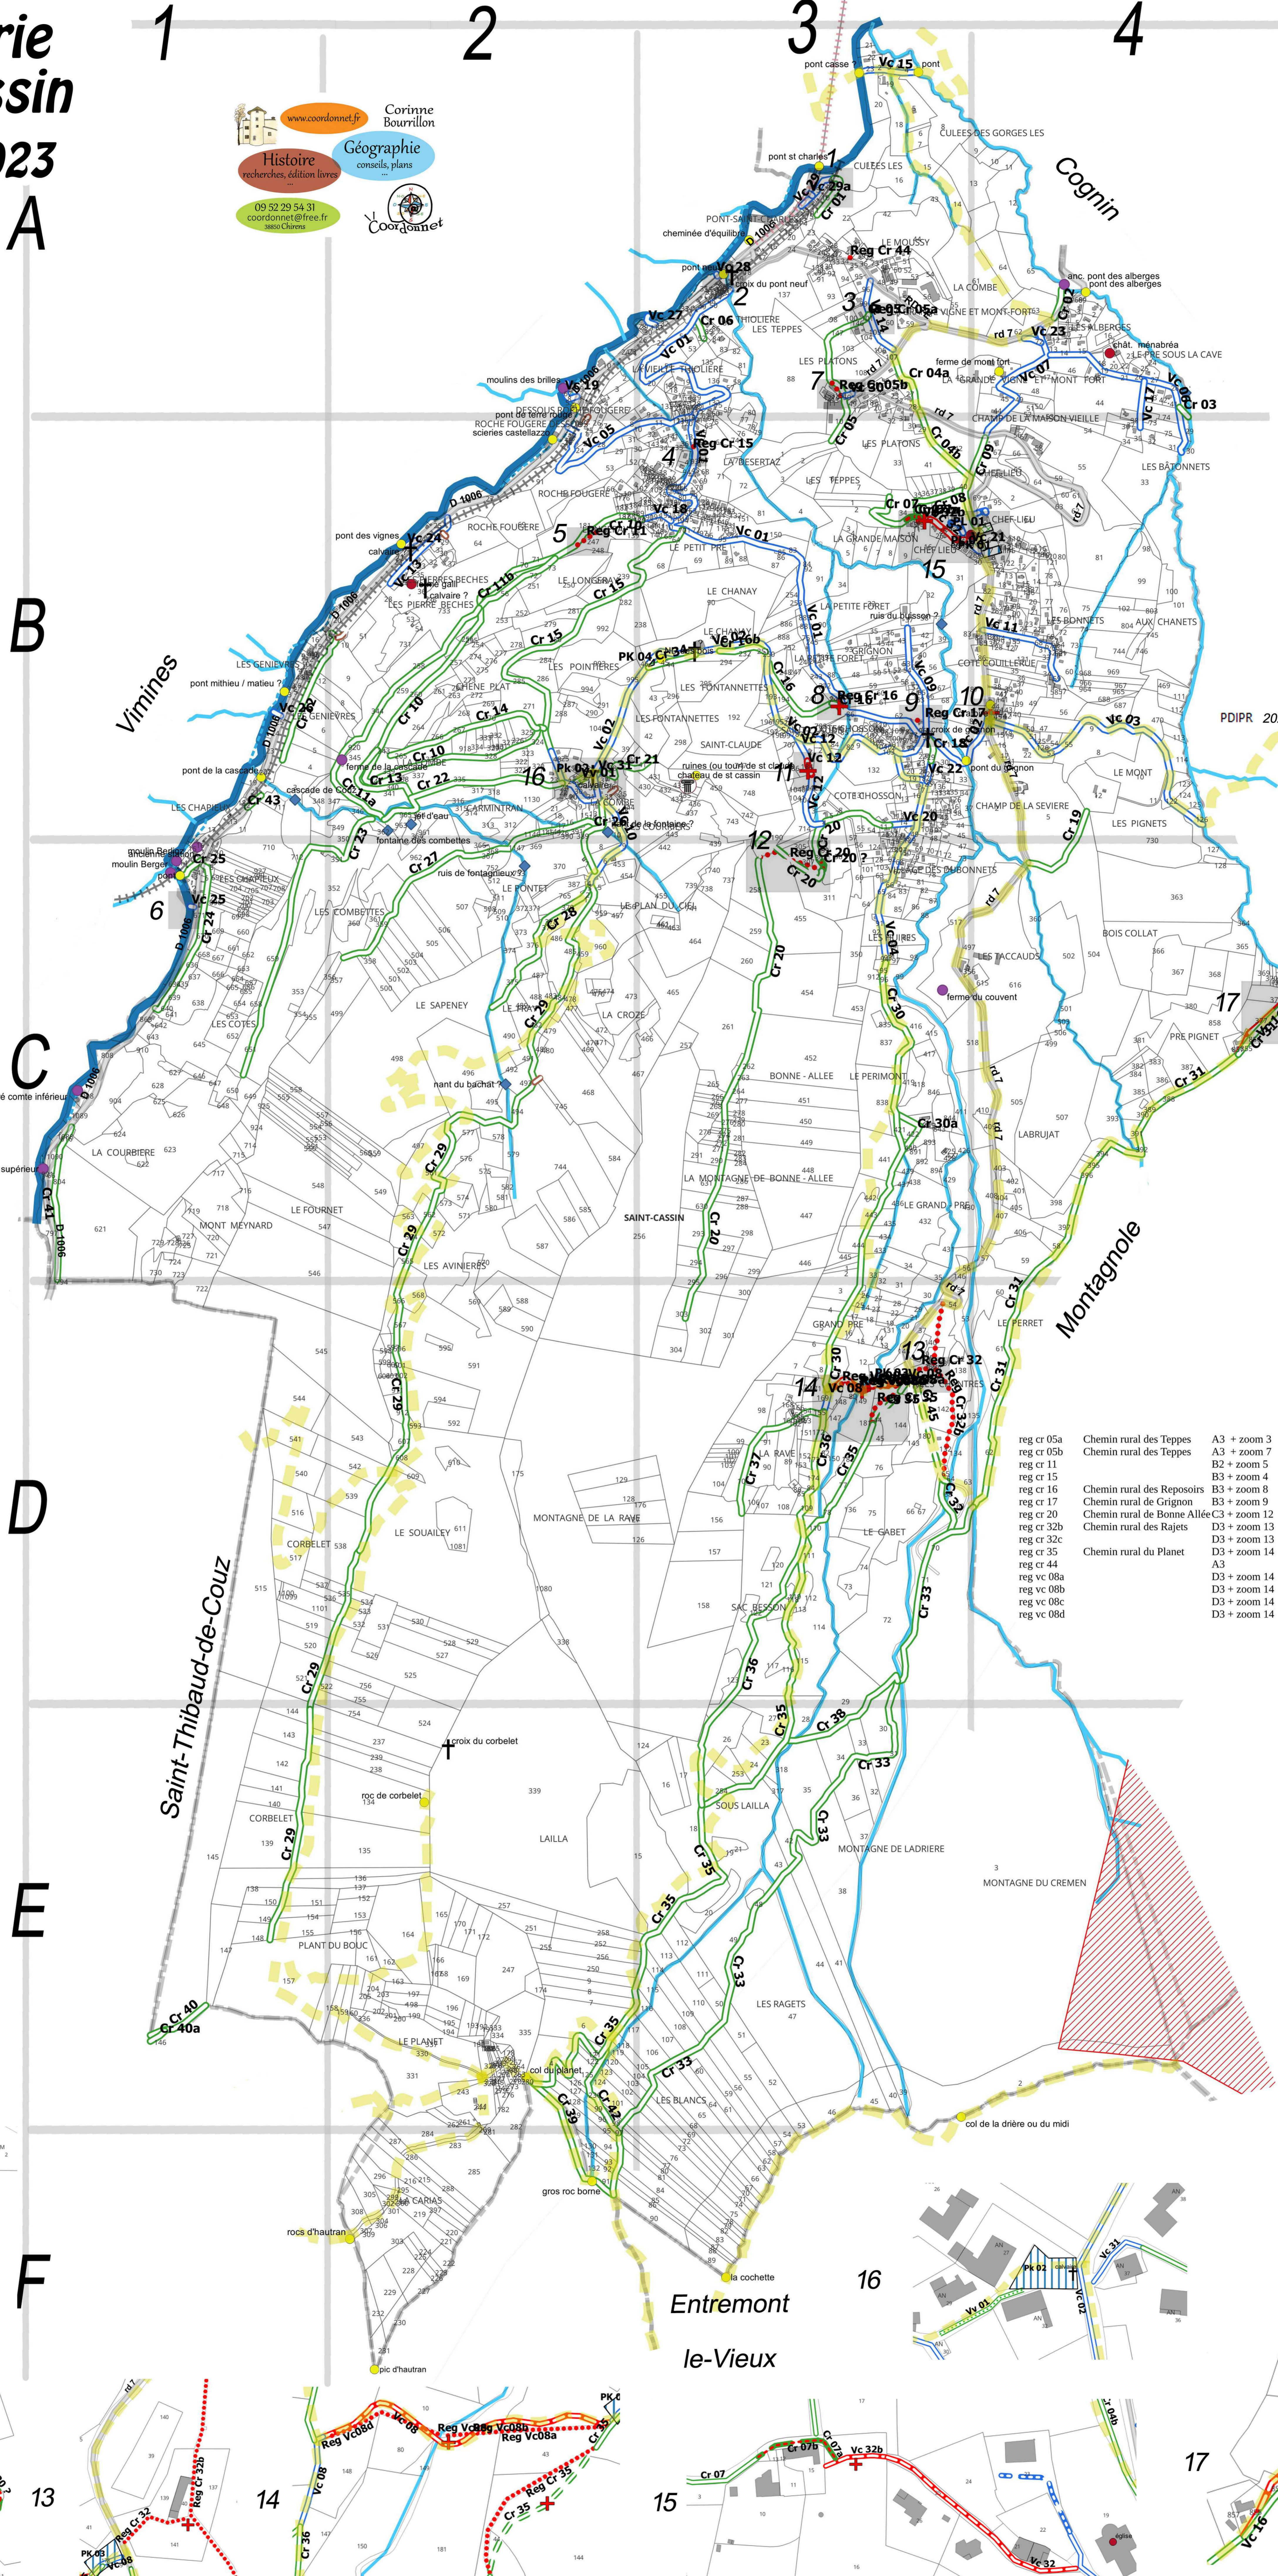

Plan de voirie de Saint-Cassin

Septembre 2023

www.coordonet.fr
Corinne Bourillon
Histoire recherches, édition livres
Géographie conseils, plans
09 52 29 54 31 coordonet@free.fr
Coordonet

- voie communale
 - voie communale déclassée en CR
 - chemin rural
 - chemin rural à désaffecter
 - voie communale à Valider
 - chemin rural à Valider
 - voie communale à confirmer
 - Voie Verte
 - voie privée communale
 - chemin d'exploitation
-
- place
 - parking communal
 - ruisseaux, ravins
 - canal (en 1863)
 - serve
 - patrimoine historique classé
 - patrimoine historique
 - lieu intéressant
 - disparu
 - croix
 - croix disparue
 - patrimoine naturel
 - source, fontaine
 - géomètre

- vc 01 Route de la Désertaz A3-B3
- vc 02 Route de la Combe B2-B4
- vc 03 Route de Montagnole B4 + zoom 10
- vc 04 Route des Huîtres B3-C3
- vc 05 Rute de Roche Fougère B2-B3
- vc 06 Chemin de Ménabréa A4
- vc 07 Montée des Alberges A4-B4
- vc 08 Chemin de la Rave D3
- vc 09 Chemin du Buisson B3
- vc 10 Chemin du Pontet B2-C2
- vc 11 Chemin des Bonnets B4
- vc 12 Chemin de la Labiaz B3
- vc 13 Ch. des Pierres Bèches B2
- vc 14 Chemin du Platon A3
- vc 15 Chemin des Culeés A3-B3
- vc 16 Route du Penet C4 + zoom 17
- vc 17 Impasse Ménabréa A4-B4
- vc 18 Chemin de Chabran B3
- vc 19 Chemin des Brillès A2
- vc 20 Ch. de Saint Claude B3
- vc 21 Ch. de la Grande Maison B3 + zoom 15
- vc 22 Chemin de Rouleins B3
- vc 23 Ch. sous le Château A4
- vc 24 Imp. des Plantées Dessous B2
- vc 25 Impasse du Creux C1 + zoom 6
- vc 26 Route des Berlioz A4
- vc 27 Allée de la Thuillière A3
- vc 28 Allée de la Brise A3 + zoom 2
- vc 29 Ch. du Pont Saint Charles A3 + zoom 1
- vc 29a Ch. du Pont Saint Charles A3 + zoom 7
- vc 30 Chemin des Teppes A3 + zoom 7
- vc 31 Ch. de la Tour de St Claude B3 + zoom 16
- vc 32 + Ch. de la Grande Maison B3 + zoom 15