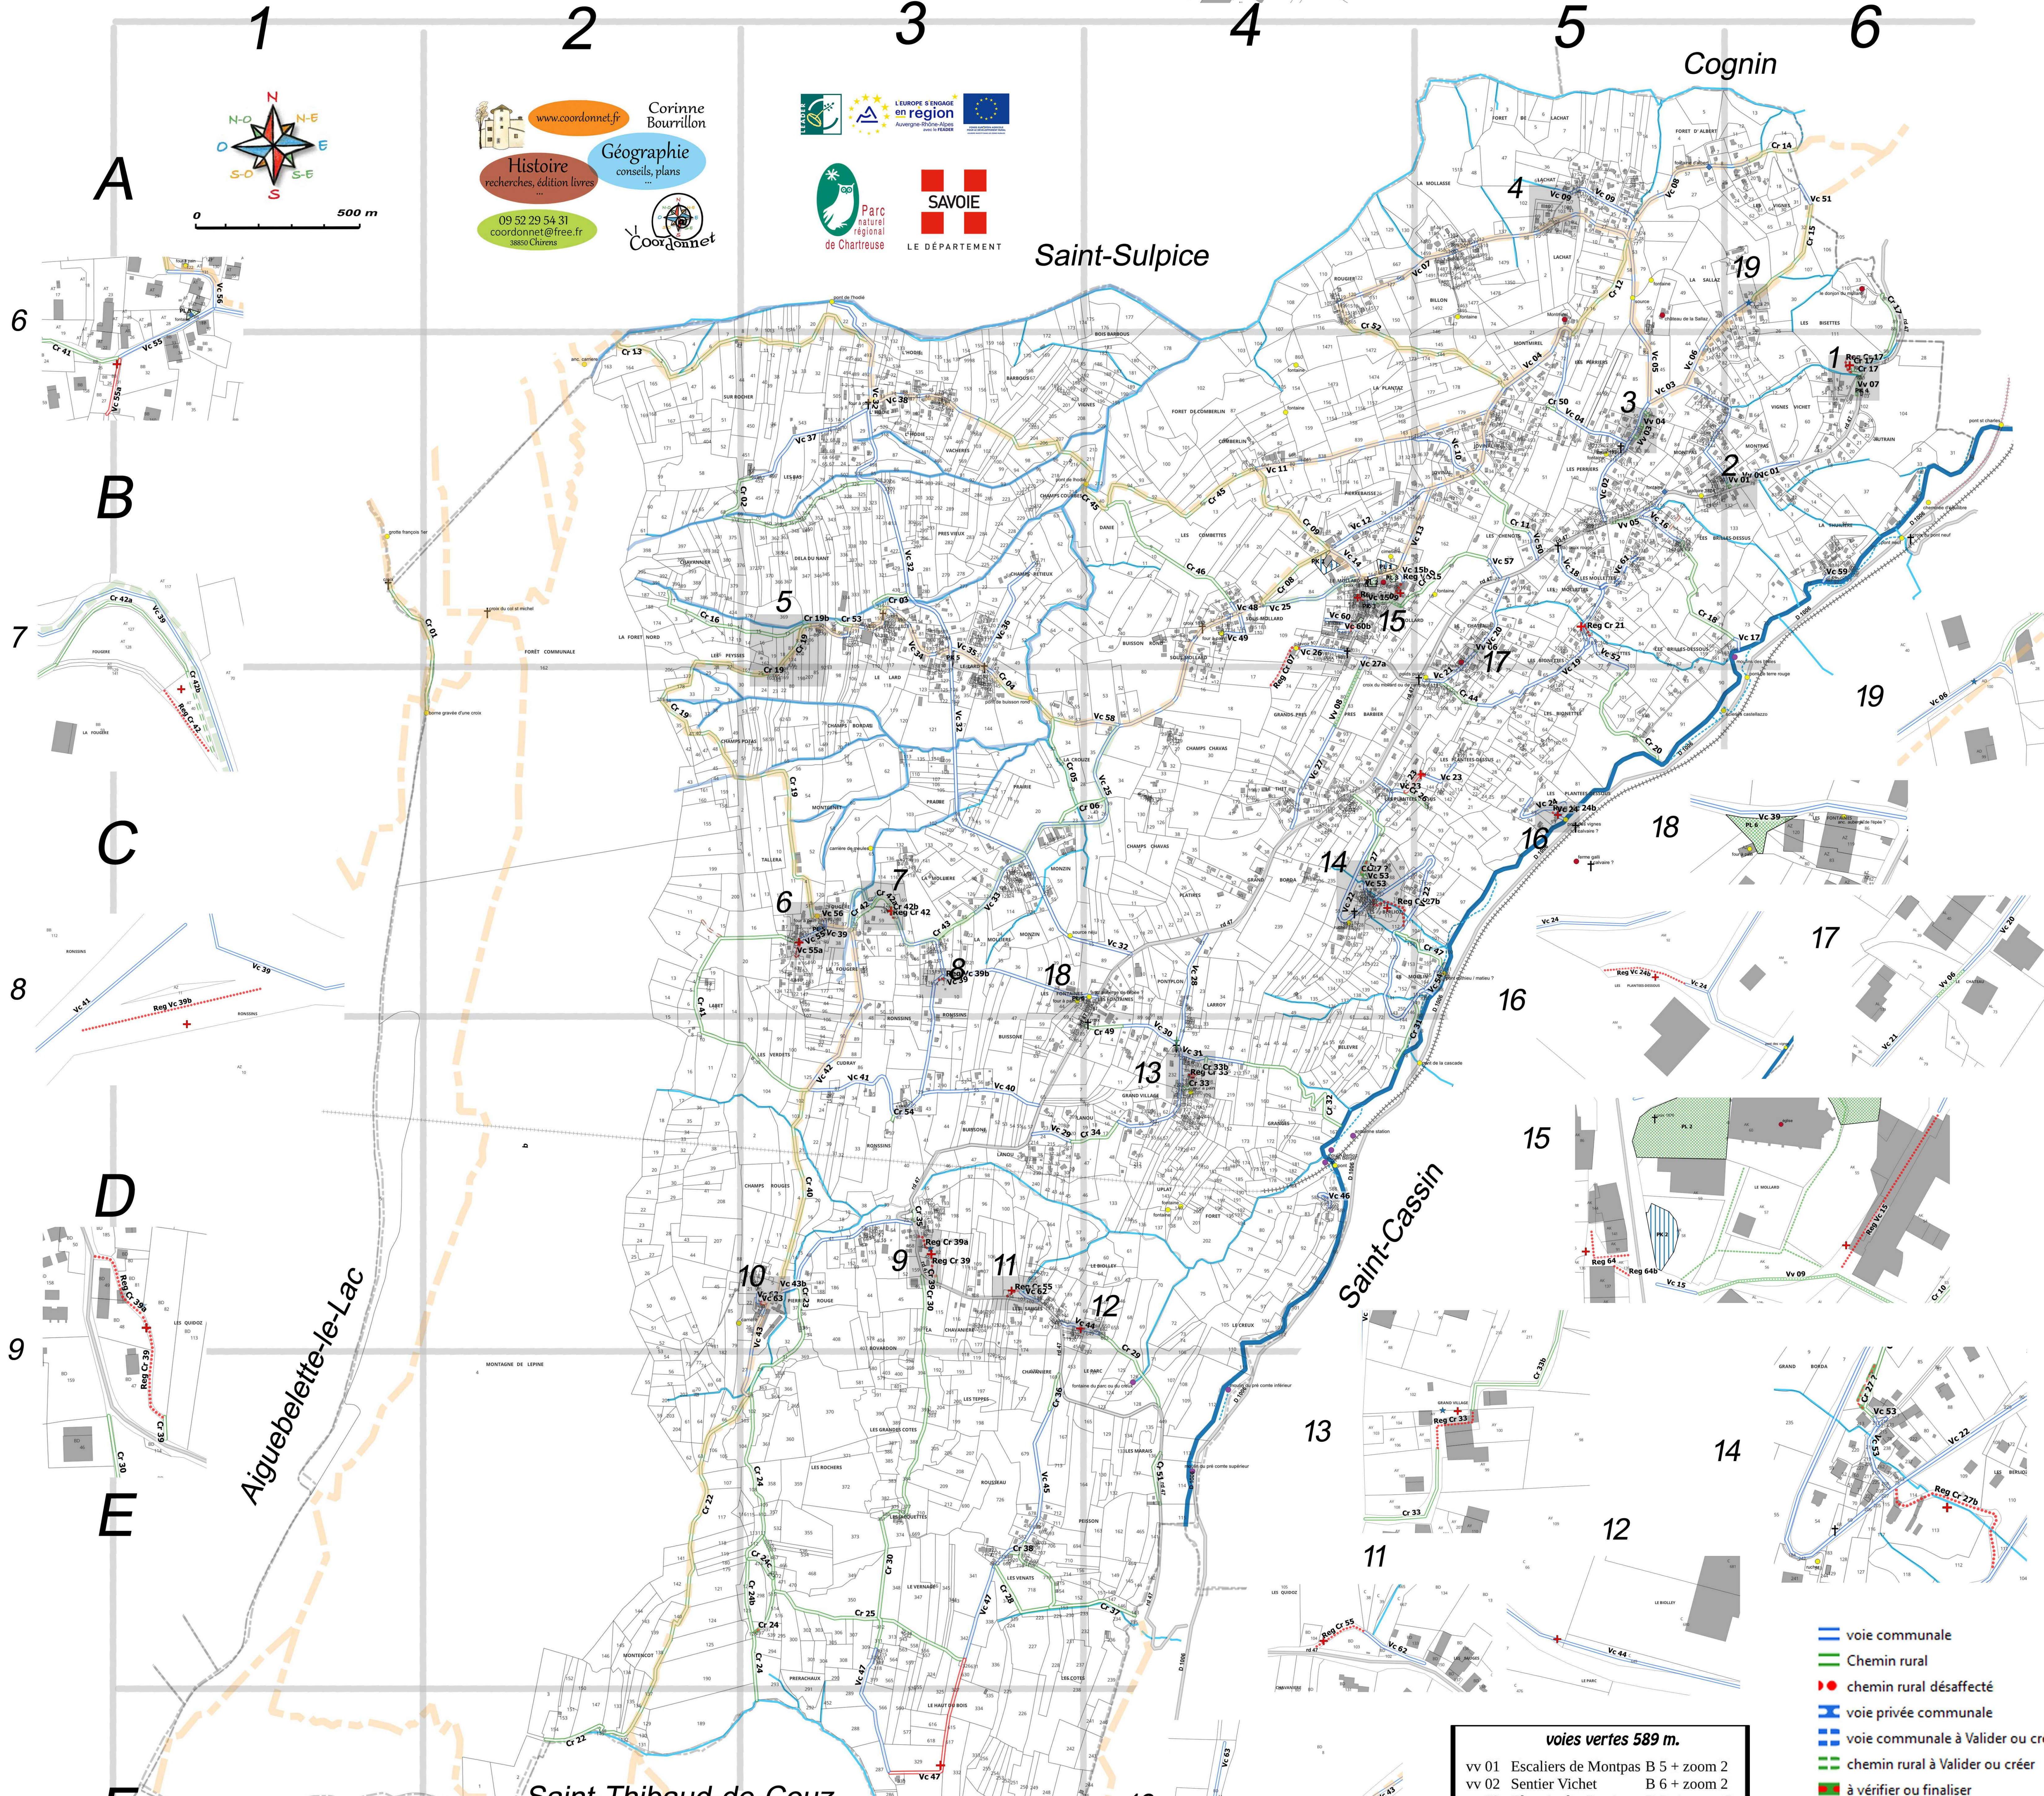

# Plan de voirie de Vimines

mars 2024

DGF (vc + vv + pk) : 24 474 m.

**voies communales 23 872 m.**

vc 01 Impasse Vichet	B6 + zoom 2	vc 32 Rte de Saint Sulpice	A3-B3-C3-C4
vc 02 Route des Perriers	B5	vc 33 Imp.de la Mollière	C3
vc 03 Route de Montpas	B5	vc 34 Imp.de Côte Pollet	B3 + zoom 5
vc 04 Route de Jovinal-Montmirel	B5	vc 35 Chemin du Lard	B3
vc 05 Route de la Sallaz	A5-B5	vc 36 Imp. de Champs Rétioux	B3
vc 06 Route des Bisettes	B4-B6 + zoom 19	vc 37 Impasse de Maxime	B3
vc 07 Route de Rougier	A4-A5	vc 38 Impasse de Danié	B3
vc 08 Rte de Forêt d'Albert	A5-A6	vc 39 Route de la Fougère	C3
vc 09 Impasse de Lachat	A5 + zoom 4	vc 40 Ch.de Chambollé	D3
vc 10 Route des Buffles	B5	vc 41 Route de Ronssins	C3-D3
vc 11 Route de Comberlin	B4-B5	vc 42 Route de Cudray	C3-D3
vc 12 Route de Maragnan	B4-B5	vc 43 Ch. de Pierre Rouge	D3-E3
vc 13 Route des Pierrettes	B4-B5	vc 43b Ch. de Pierre Rouge	D3 + zoom 10
vc 14 Route de l'Oseraie	B4	vc 44 Impasse de Biolley	D3-D4
vc 15 Chemin du Ménard	B4 + zoom 15	vc 45 Route des Venats	E3
vc 15b Impasse des Pierrettes	B4 + zoom 15	vc 46 Impasse du Creux	D4
vc 16 Chemin des Brillés Dessus	B5	vc 47 Rte du Haut du Bois	E3-F3
vc 17 Chemin des Brillés	B6	vc 48 Imp. des Combettes	B4
vc 18 Route de la Grande Vigne	B5	vc 49 Allée du Sous Mollard	B4
vc 19 Imp. des Bionettes	B5-C5	vc 50 Impasse des Chenots	B5
vc 20 Impasse du Château	B5	vc 51 Chemin des Gabets	A6
vc 21 Allée du Château	B5-C5	vc 52 Chemin des Grandes Vignes	B5-C5
vc 22 Route des Berlioz	C4-C5 + zoom 14	vc 53 Impasse des Berlioz	C4 + zoom 14
vc 23 Impasse des Plantées Dessus	C4-C5	vc 54 Impasse du Moulin	C5
vc 24 Imp. des Plantées Dessous	C5 + zoom	vc 55 Chemin de Labet	C3 + zoom 6
vc 25 Route du Sous Mollard	B4-C4-C3	vc 55a Allée de Labet	C3 + zoom 6
vc 26 Impasse du Fraytet	B4	vc 56 Impasse Tallera	C3 + zoom 6
vc 27 Chemin du Thêt	C4	vc 57 Impasse du Ménard	B5
vc 27a Chemin du Thêt	B4-C4	vc 58 Impasse Buisson Rond	C3-C4
vc 28 Rte du Grand Village	C4-D4	vc 59 Allée de la Thuillière	B6
vc 29 Impasse de Lanou	D3	vc 60 Impasse du Prévrot	B4 + zoom 15
vc 30 Ch. de la Cavenire	D4	vc 60b Allée du Prévrot	B4 + zoom 15
vc 31 Impasse des Granges	D4	vc 61 Allée des Mollettes	B5
		vc 62 Impasse de la Saugé	D3 + zoom 11
		vc 63 Imp. de la Carrière	D3 + zoom 10