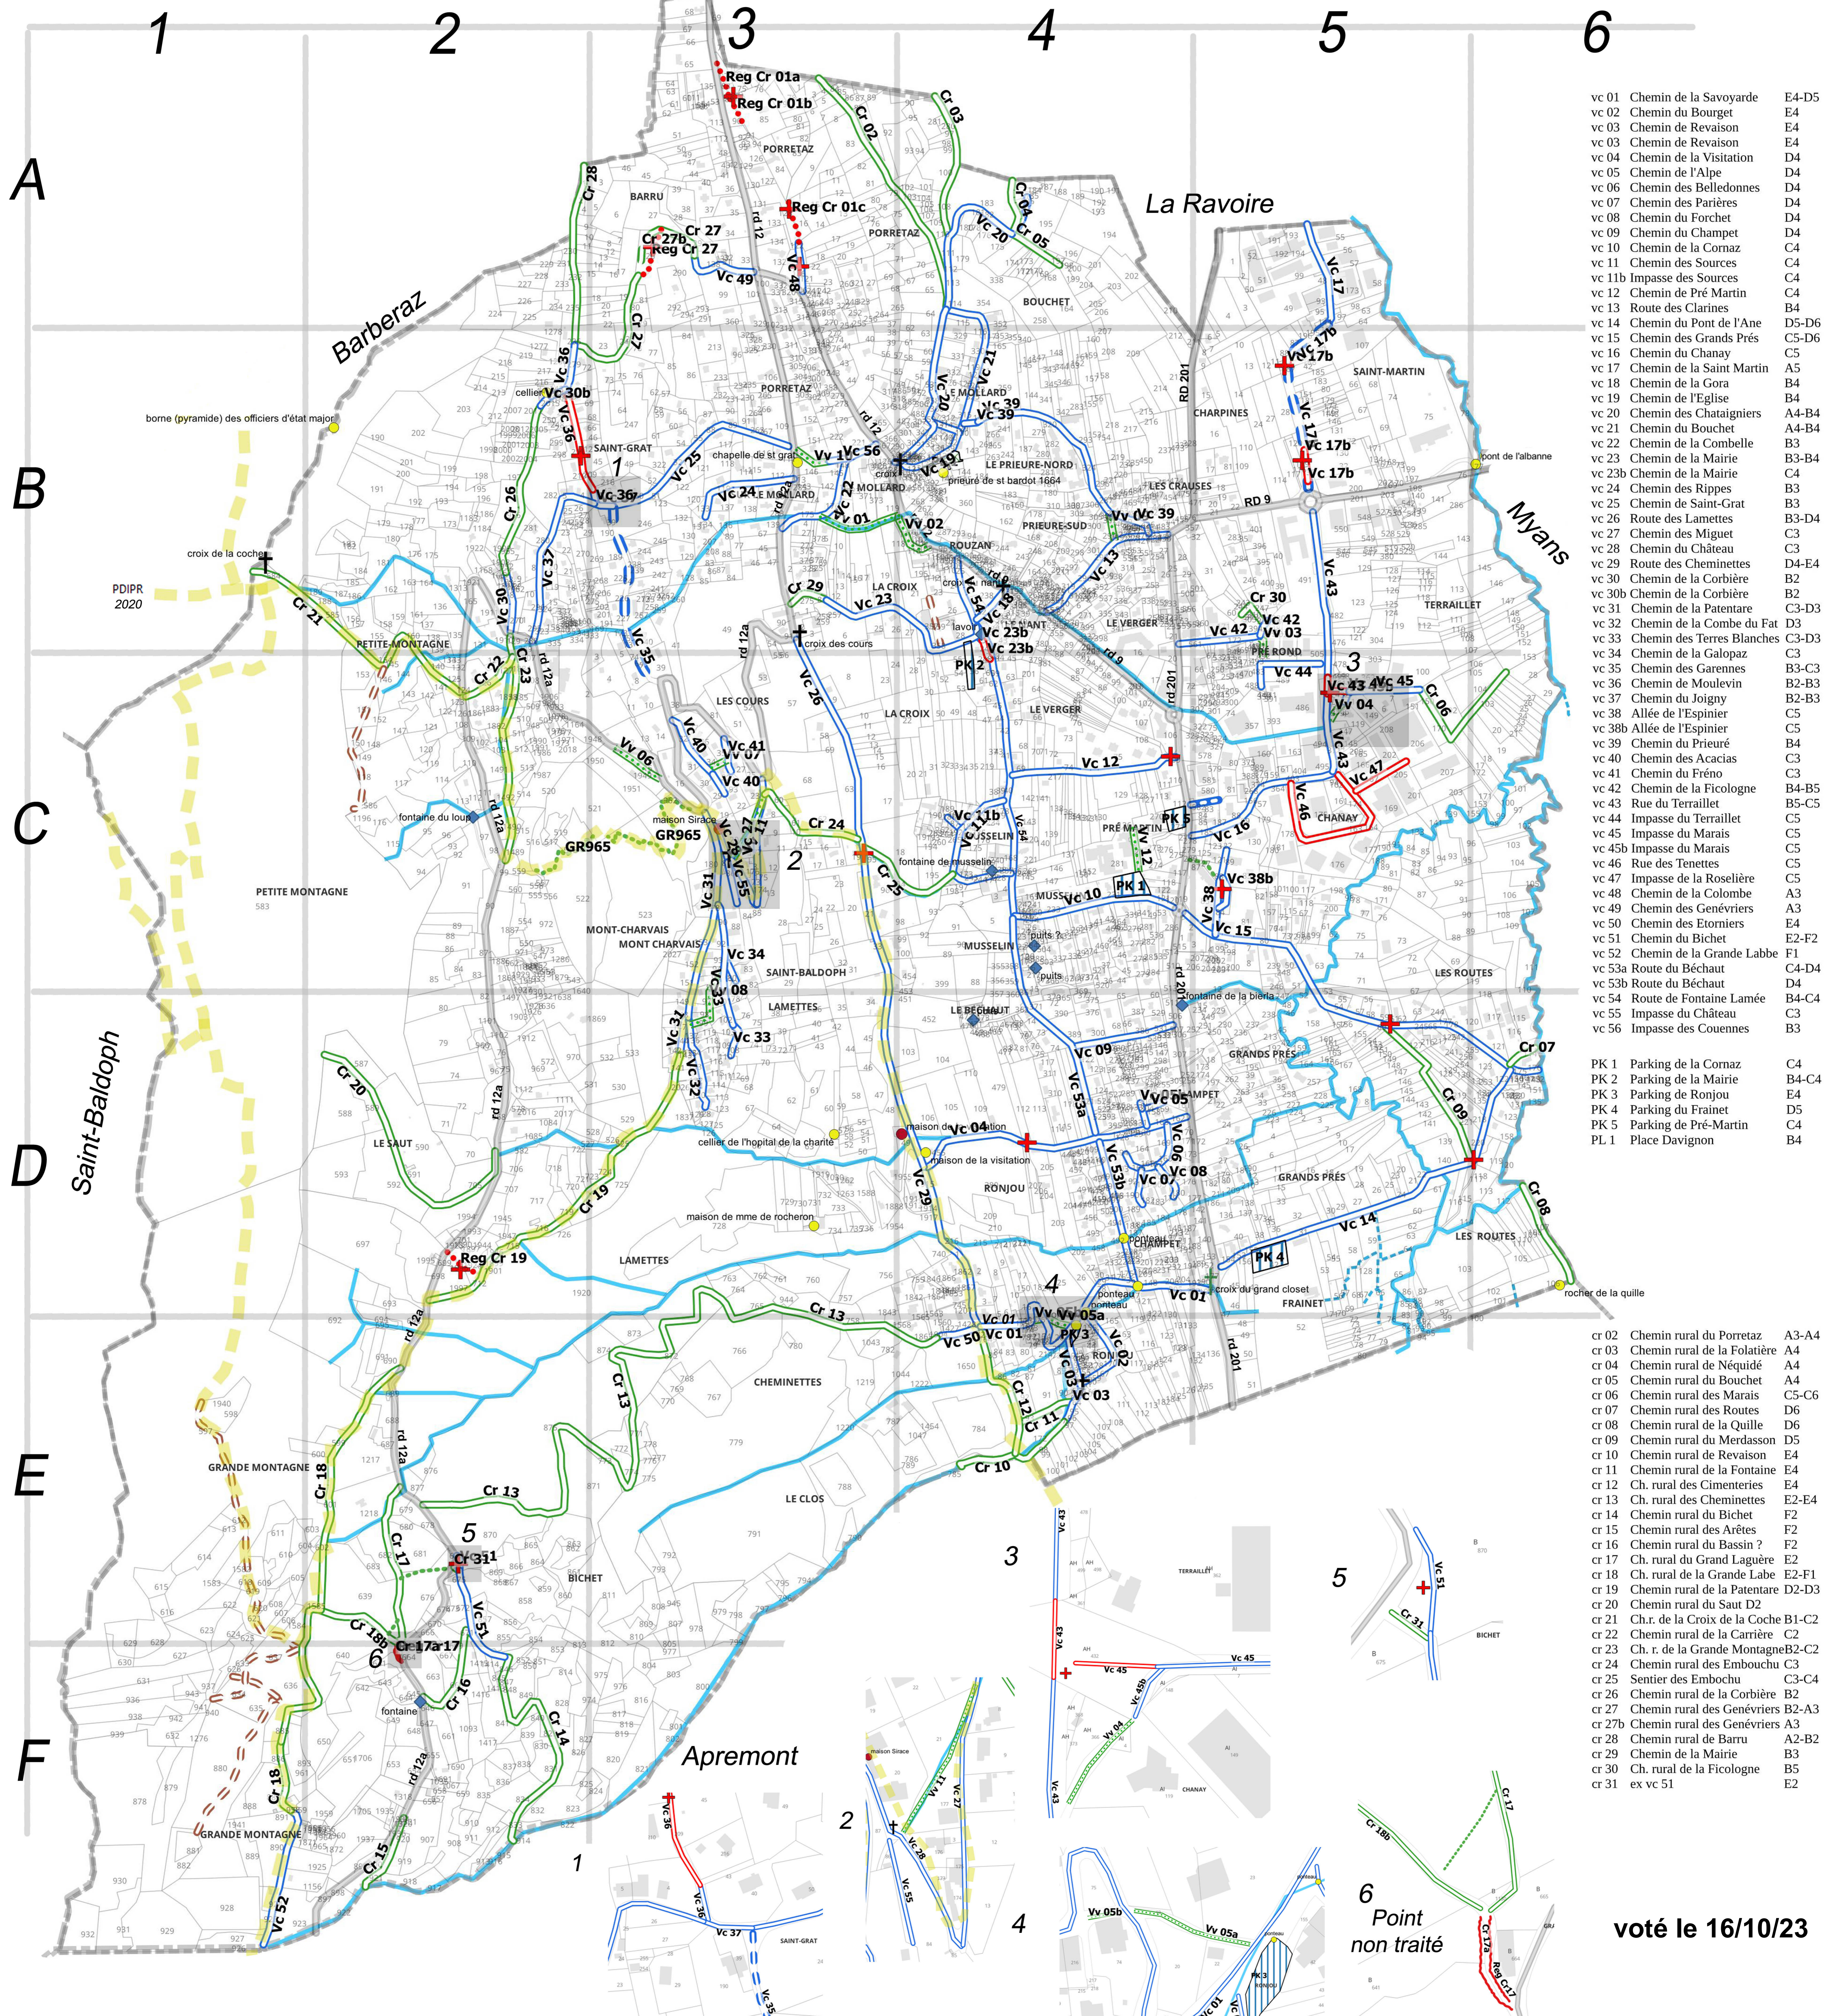

Plan de voirie de Saint-Baldoph

septembre 2023

0 500 m

- voie communale
- voie communale déclassée en CR
- Chemin rural
- -•- chemin rural à désaffecter
- - - voie communale à Valider
- - - chemin rural à Valider
- - - voie communale à confirmer
- - - Voie Verte
- - - voie privée communale
- - - non traité
- - - chemin d'exploitation
- ruisseaux, ravins
- - - canal (en 1868)
- ★ patrimoine historique classé
- patrimoine historique
- lieu intéressant
- + croix
- + croix disparue
- patrimoine naturel
- source, fontaine
- + place
- + géomètre
- parking communal

www.coordonet.fr
Corinne Bourillon
Géographie conseils, plans
Histoire recherches, édition livres
09 52 29 54 31
coordonet@free.fr
savoy.cheroux

Parc naturel régional de Chartreuse
SAVOIE LE DÉPARTEMENT
LEURORP & ENRAGE en région
LE DÉPARTEMENT DE LA PATENTARE

reg cr 01a	Vieux chemin de Chambéry	A3
reg cr 01b	Vieux chemin de Chambéry	A3
reg cr 01c	Vieux chemin de Chambéry	A3
reg cr 27	Chemin rural des Génévriers	A3
reg cr 19	Raccourci de la Patentare	D2
vv 01	Sentier des Goulettes	B3-B4
vv 02	Sentier de Lachenat	B4
vv 03	Voie verte du Terraillet	B5-C5
vv 04	Raccourci du Marais	C5
vv 05a	Sentier de Ronjou	E4
vv 05b	Sentier de Ronjou	E5
vv 06	sent. de la Fontaine du Mont-Charvais	C3
vv 07	Passage des Cours	C3
vv 08	Passage des Lamettes	C3-D3
vv 09	Voie verte des Clarines	B4
vv 10	Sentier des Couennes	B3
vv 11	Sentier des Miguets	C3
vv 12	Allée de la Passerelle	C4

vc 01	Chemin de la Savoyarde	E4-D5
vc 02	Chemin du Bourget	E4
vc 03	Chemin de Revaision	E4
vc 04	Chemin de la Visitation	D4
vc 05	Chemin de l'Alpe	D4
vc 06	Chemin des Belledonnes	D4
vc 07	Chemin des Parrières	D4
vc 08	Chemin du Porchet	D4
vc 09	Chemin du Champet	D4
vc 10	Chemin de la Cornaz	C4
vc 11	Chemin des Sources	C4
vc 11b	Impasse des Sources	C4
vc 12	Chemin de Pré Martin	C4
vc 13	Route des Clarines	B4
vc 14	Chemin du Pont de l'Ane	D5-D6
vc 15	Chemin des Grands Prés	C5-D6
vc 16	Chemin du Chanay	C5
vc 17	Chemin de la Saint Martin	A5
vc 18	Chemin de la Gora	B4
vc 19	Chemin de l'Eglise	B4
vc 20	Chemin des Chataigniers	A4-B4
vc 21	Chemin du Bouchet	A4-B4
vc 22	Chemin de la Combelle	B3
vc 23	Chemin de la Mairie	B3-B4
vc 24	Chemin des Rippes	B3
vc 25	Chemin de Saint-Grat	B3
vc 26	Route des Lamettes	B3-D4
vc 27	Chemin des Miguet	C3
vc 28	Chemin du Château	C3
vc 29	Route des Cheminettes	D4-E4
vc 30	Chemin de la Corbière	B2
vc 30b	Chemin de la Corbière	B2
vc 31	Chemin de la Patentare	C3-D3
vc 32	Chemin de la Combe du Fat	D3
vc 33	Chemin des Terres Blanches	C3-D3
vc 34	Chemin de la Galopaz	C3
vc 35	Chemin des Garennes	B3-C3
vc 36	Chemin de Moulevin	B2-B3
vc 37	Chemin du Joigny	B2-B3
vc 38	Allée de l'Espinier	C5
vc 38b	Allée de l'Espinier	C5
vc 39	Chemin du Prieuré	B4
vc 40	Chemin des Acacias	C3
vc 41	Chemin du Fréno	C3
vc 42	Chemin de la Ficologne	B4-B5
vc 43	Rue du Terraillet	B5-C5
vc 44	Impasse du Terraillet	C5
vc 45	Impasse du Marais	C5
vc 45b	Impasse du Marais	C5
vc 46	Rue des Tenettes	C5
vc 47	Impasse de la Roselière	C5
vc 48	Chemin de la Colombe	A3
vc 49	Chemin des Génévriers	A3
vc 50	Chemin des Etorniers	E4
vc 51	Chemin du Bichet	E2-F2
vc 52	Chemin de la Grande Labbe	F1
vc 53a	Route du Béchaut	C4-D4
vc 53b	Route du Béchaut	D4
vc 54	Route de Fontaine Lamée	B4-C4
vc 55	Impasse du Château	C3
vc 56	Impasse des Couennes	B3

PK 1	Parking de la Cornaz	C4
PK 2	Parking de la Mairie	B4-C4
PK 3	Parking de Ronjou	E4
PK 4	Parking du Frainet	D5
PK 5	Parking de Pré-Martin	C4
PL 1	Place Davignon	B4
cr 02	Chemin rural du Porretaz	A3-A4
cr 03	Chemin rural de la Folatière	A4
cr 04	Chemin rural de Néquidé	A4
cr 05	Chemin rural du Bouchet	A4
cr 06	Chemin rural des Marais	C5-D6
cr 07	Chemin rural des Routes	D6
cr 08	Chemin rural de la Quille	D6
cr 09	Chemin rural du Merdasson	D5
cr 10	Chemin rural de Revaision	E4
cr 11	Chemin rural de la Fontaine	E4
cr 12	Ch. rural des Cimenteries	E4
cr 13	Ch. rural des Cheminettes	E2-E4
cr 14	Chemin rural du Bichet	F2
cr 15	Chemin rural des Arêtes	F2
cr 16	Chemin rural du Bassin ?	F2
cr 17	Ch. rural du Grand Lagüère	E2
cr 18	Ch. rural de la Grande Labbe	E2-F1
cr 19	Chemin rural de la Patentare	D2-D3
cr 20	Chemin rural du Saut D2	C3
cr 21	Ch. r. de la Croix de la Coche	B1-C2
cr 22	Chemin rural de la Carrière	C2
cr 23	Ch. r. de la Grande Montagne	B2-C2
cr 24	Chemin rural des Embouchu	C3
cr 25	Sentier des Embochu	C3-C4
cr 26	Chemin rural de la Corbière	B2
cr 27	Chemin rural des Génévriers	B2-A3
cr 27b	Chemin rural des Génévriers	A3
cr 28	Chemin rural de Barru	A2-B2
cr 29	Chemin de la Mairie	B3
cr 30	Ch. rural de la Ficologne	B5
cr 31	ex vc 51	E2

Point non traité

vote le 16/10/23